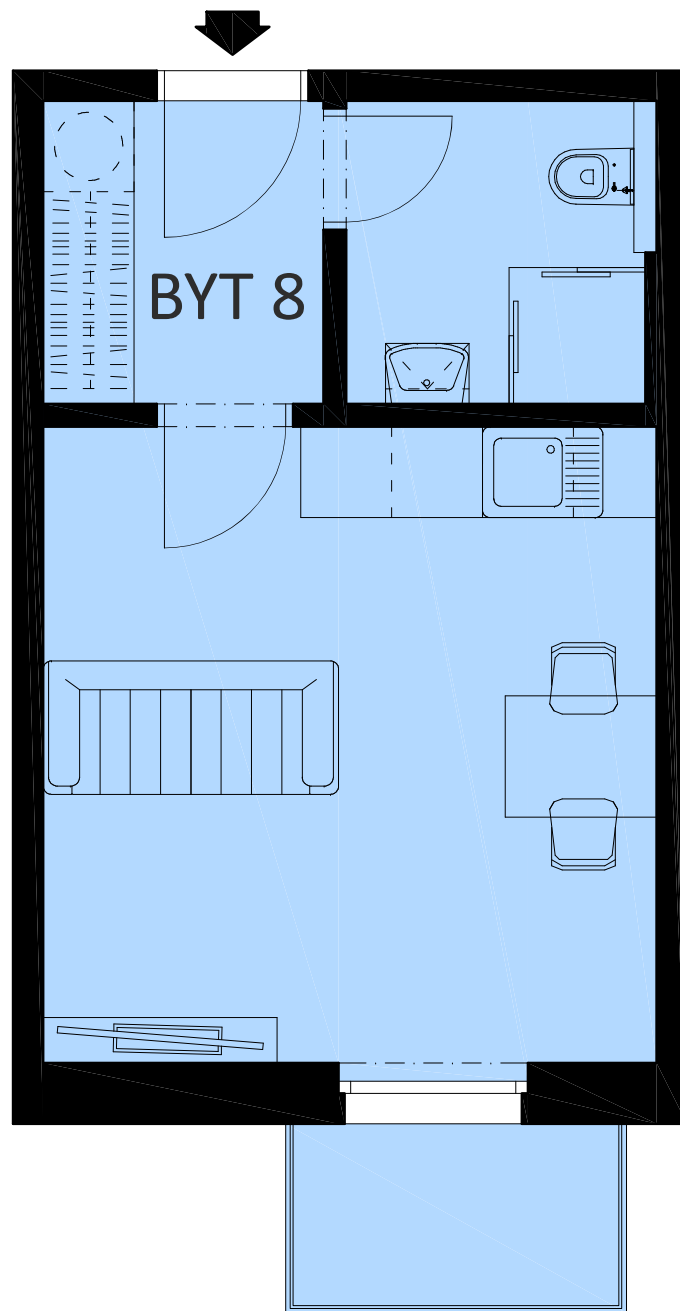

BYTOVÝ DŮM - BYT 8

1+KK

2.

28,68m²

dispozice

podlaží

plocha

LEGENDA MÍSTNOSTÍ

ZÁDVEŘÍ	4,00m ²
KOUPELNA	4,41m ²
OBÝVACÍ POKOJ + KK	17,46m ²
MÍSTNOSTI CELKEM	25,87m²
BALKÓN	2,81m ²
MÍSTNOSTI CELKEM	28,68m²

MÍSTNOSTI CELKEM je údaj vypočítaný dle platných právních předpisů (nařízení vlády č. 366/2016 sb.). Jedná se o celkovou plochu, která kromě ploch všech místností bytu zahrnuje také plochy pod nosnými i nenosnými zdmi, přizdívkami a jádry tj. plochu, jejíž hranici tvoří obvodové zdi bytu. Součástí celkové podlahové plochy nejsou terasy, zatravněné terasy, zimní zahrady, lodžie, balkony, zpevněné plochy, ani zahrádky.