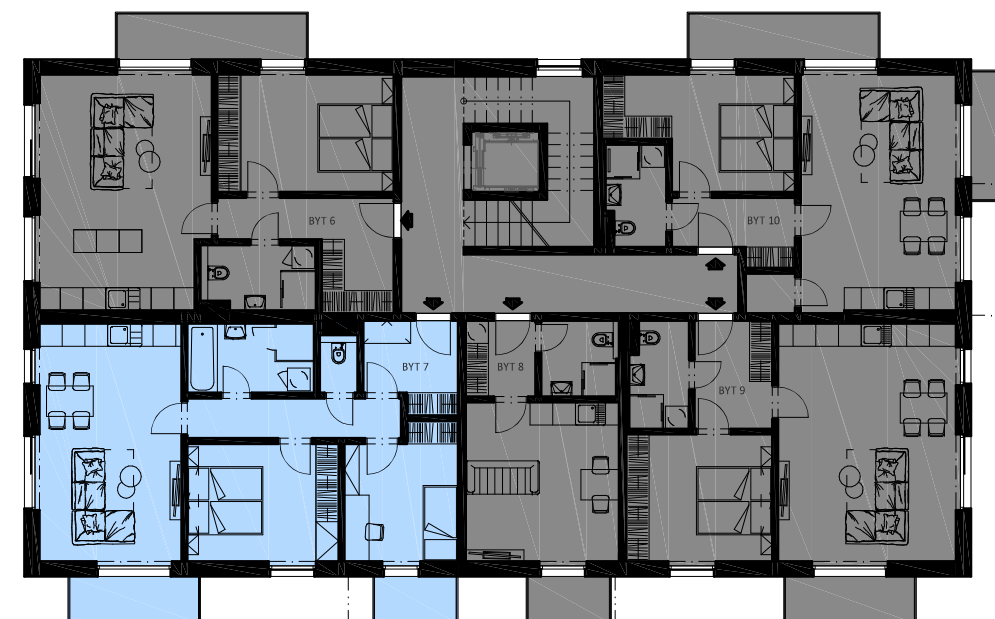

BYTOVÝ DŮM - BYT 7

3+KK

2.

78,22m²

dispozice

podlaží

plocha

LEGENDA MÍSTNOSTÍ

ZÁDVEŘÍ	5,94m ²
WC	2,27m ²
KOUPELNA	6,91m ²
CHODBA	6,96m ²
OBÝVACÍ POKOJ + KK	24,89m ²
LOŽNICE	13,32m ²
POKOJ	10,74m ²
MÍSTNOSTI CELKEM	71,03m²
BALKÓN	4,38m ²
BALKÓN	2,81m ²
MÍSTNOSTI CELKEM	78,22m²

MÍSTNOSTI CELKEM je údaj vypočítaný dle platných právních předpisů (nařízení vlády č. 366/2016 sb.). Jedná se o celkovou plochu, která kromě ploch všech místností bytu zahrnuje také plochy pod nosnými i nenosnými zdmi, přizdívkami a jádry tj. plochu, jejíž hranici tvoří obvodové zdi bytu. Součástí celkové podlahové plochy nejsou terasy, zatravněné terasy, zimní zahrady, lodžie, balkony, zpevněné plochy, ani zahrádky.