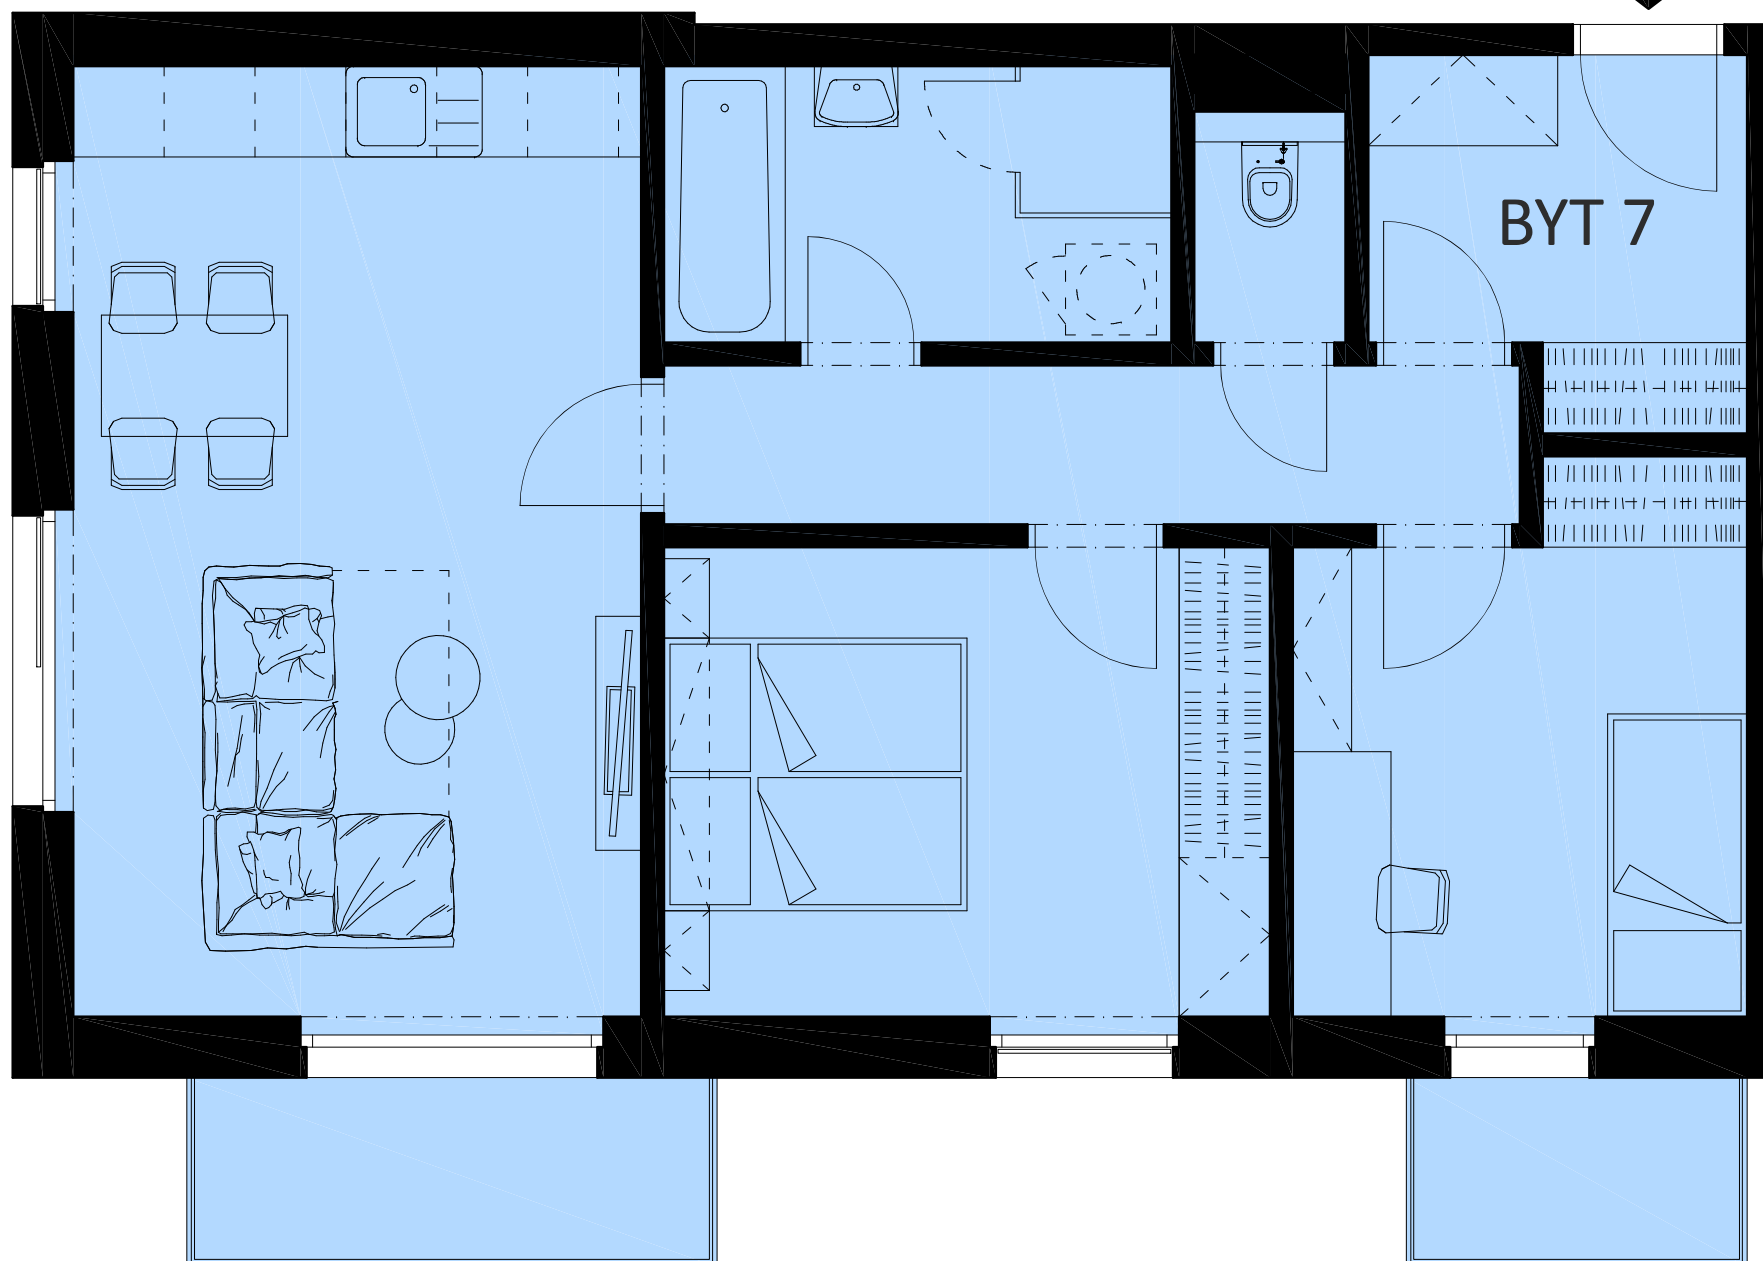

BYTOVÝ DŮM - BYT 7

3+KK

2.

78,22m²

dispozice

podlaží

plocha

LEGENDA MÍSTNOSTÍ

ZÁDVEŘÍ	5,94m ²
WC	2,27m ²
KOUPELNA	6,91m ²
CHODBA	6,96m ²
OBÝVACÍ POKOJ + KK	24,89m ²
LOŽNICE	13,32m ²
POKOJ	10,74m ²
MÍSTNOSTI CELKEM	71,03m²
BALKÓN	4,38m ²
BALKÓN	2,81m ²
MÍSTNOSTI CELKEM	78,22m²

MÍSTNOSTI CELKEM je údaj vypočítaný dle platných právních předpisů (nařízení vlády č. 366/2016 sb.). Jedná se o celkovou plochu, která kromě ploch všech místností bytu zahrnuje také plochy pod nosnými i nenosnými zdmi, přizdívkami a jádry tj. plochu, jejíž hranici tvoří obvodové zdi bytu. Součástí celkové podlahové plochy nejsou terasy, zatravněné terasy, zimní zahrady, lodžie, balkony, zpevněné plochy, ani zahrádky.