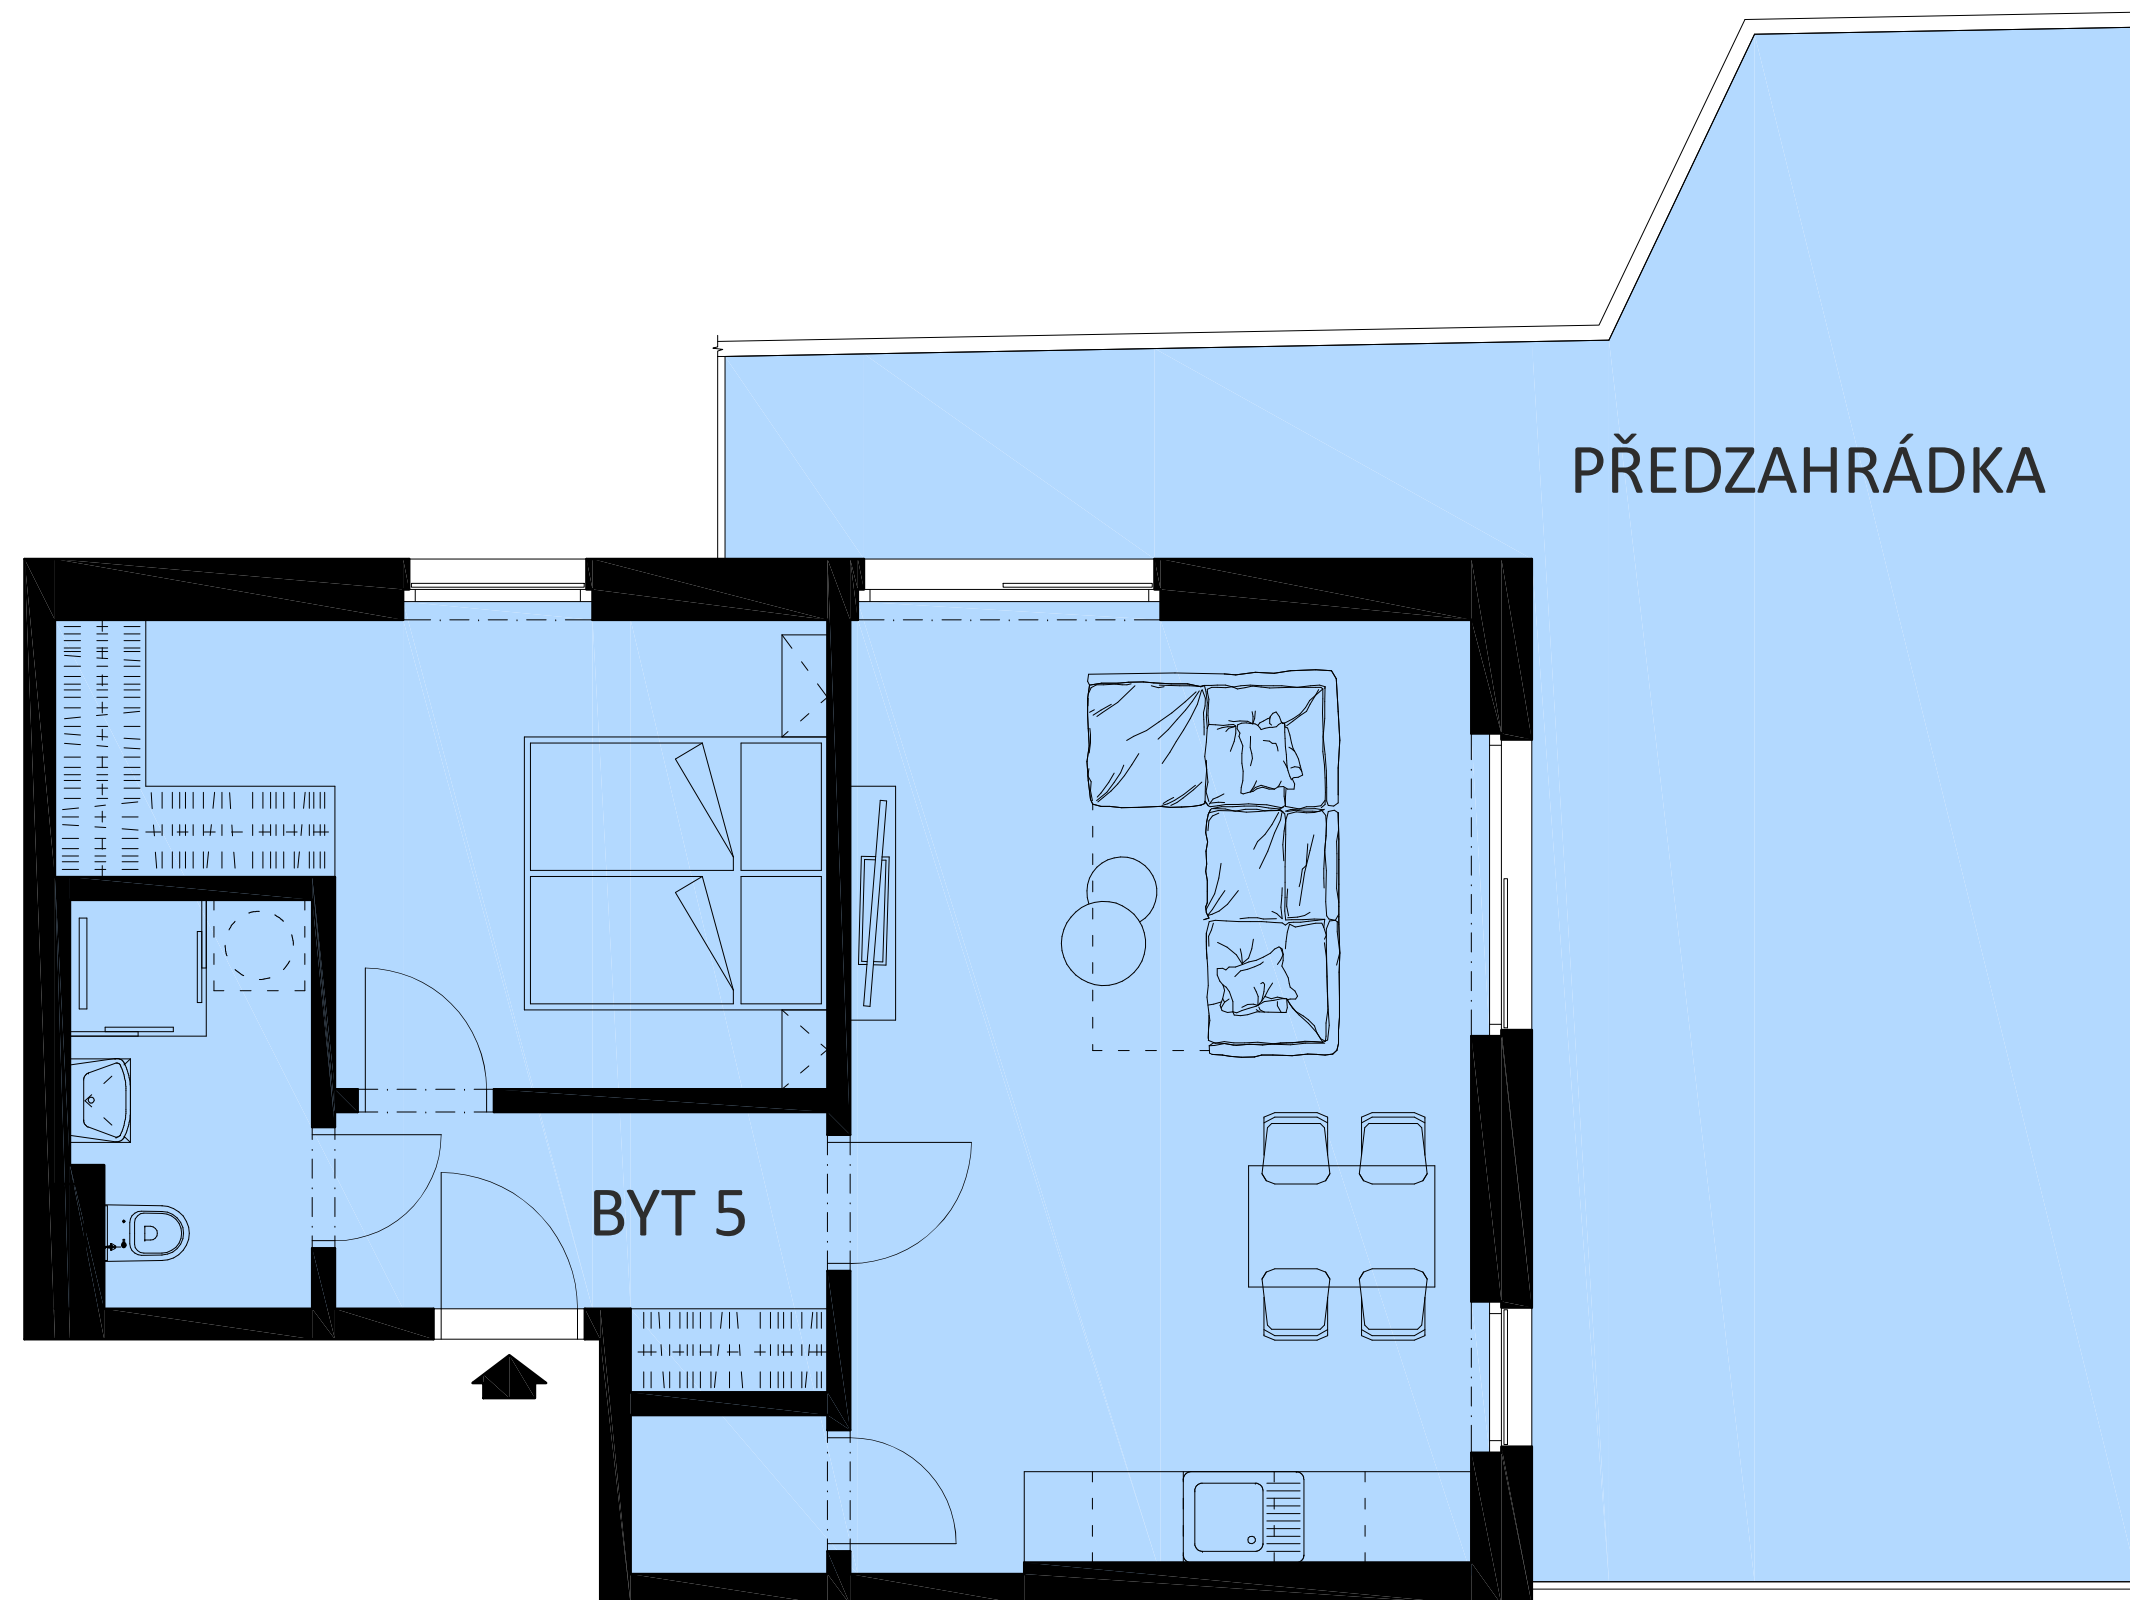

BYTOVÝ DŮM - BYT 5

2+KK

1.

53,02m²

dispozice

podlaží

plocha

LEGENDA MÍSTNOSTÍ

ZÁDVEŘÍ	5,54m ²
KOUPELNA	4,93m ²
LOŽNICE	14,10m ²
OBÝVACÍ POKOJ + KK	26,90m ²
KOMORA	1,55m ²
MÍSTNOSTI CELKEM	53,02m²
PŘEDZAHŘÁDKA	46,30m ²
PLOCHA CELKEM	99,32m²

MÍSTNOSTI CELKEM je údaj vypočítaný dle platných právních předpisů (nařízení vlády č. 366/2016 sb.). Jedná se o celkovou plochu, která kromě ploch všech místností bytu zahrnuje také plochy pod nosnými i nenosnými zdi, přízdívkami a jádry tj. plochu, jejíž hranici tvoří obvodové zdi bytu. Součástí celkové podlahové plochy nejsou terasy, zatravněné terasy, zimní zahrady, lodžie, balkony, zpevněné plochy, ani zahrádky.