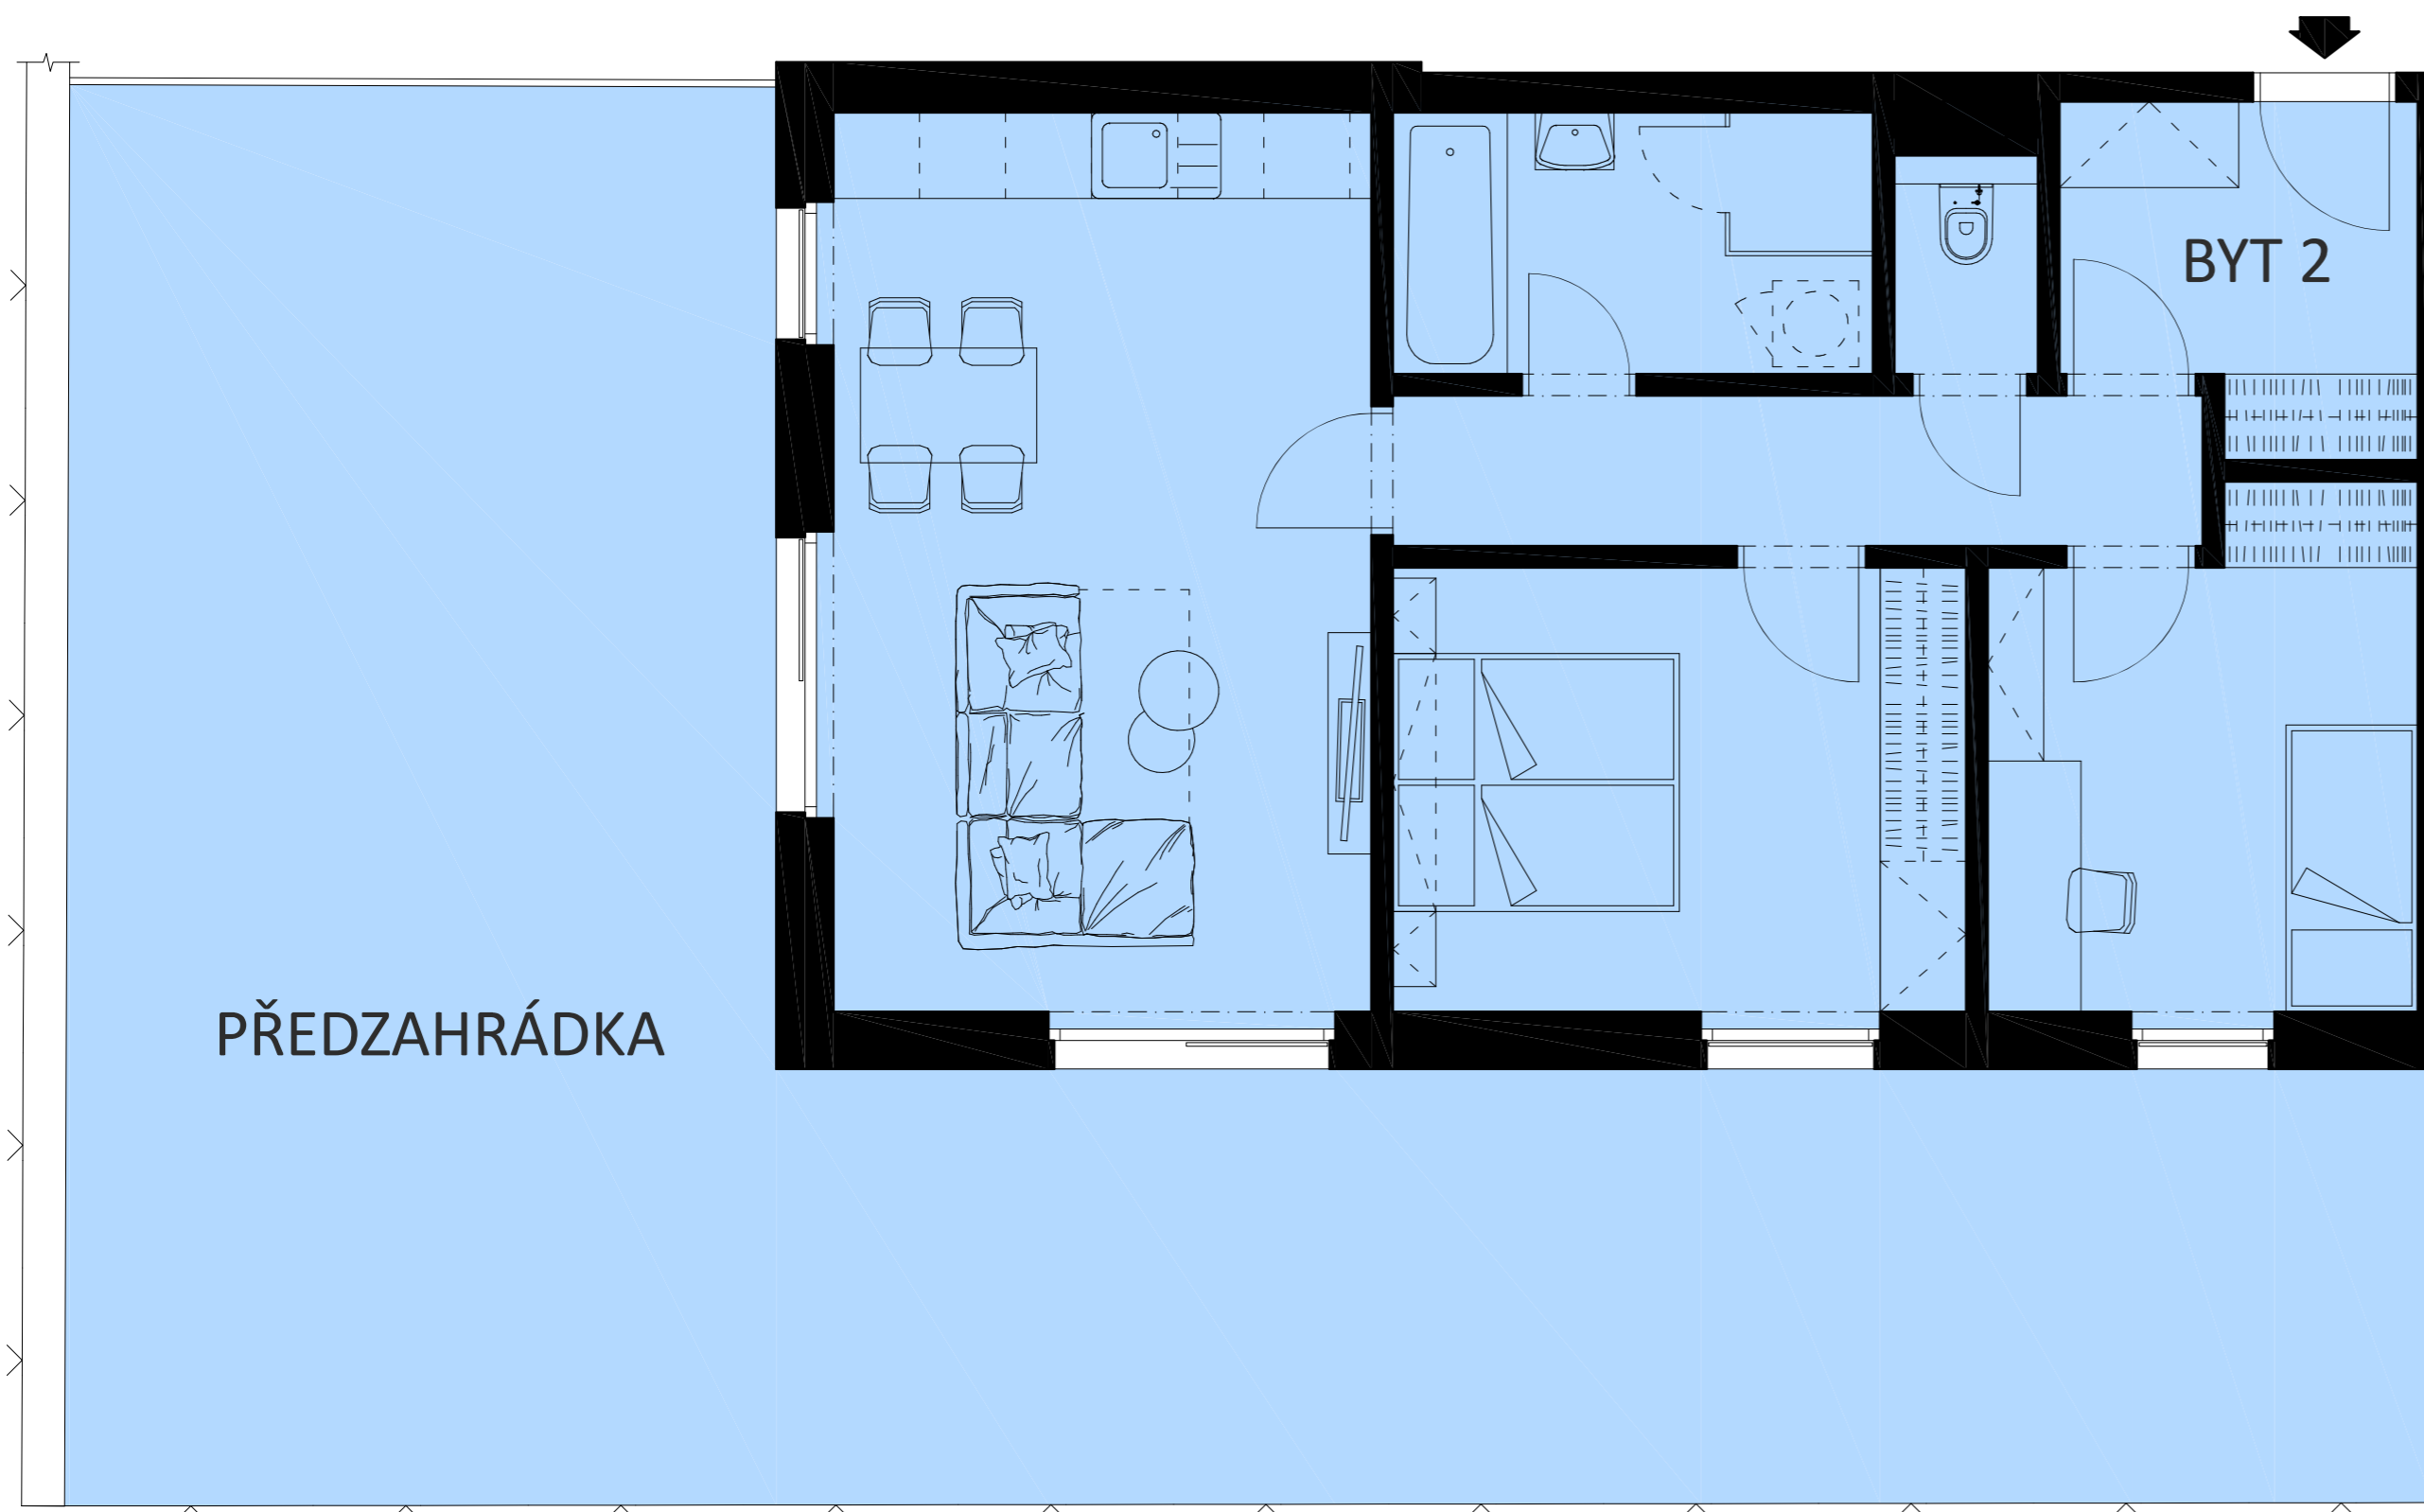

BYTOVÝ DŮM - BYT 2

3+KK

1.

71,03m²

dispozice

podlaží

plocha

LEGENDA MÍSTNOSTÍ

ZÁDVEŘÍ	5,94m ²
WC	2,27m ²
KOUPELNA	6,91m ²
CHODBA	6,96m ²
OBÝVACÍ POKOJ + KK	24,89m ²
LOŽNICE	13,32m ²
POKOJ	10,74m ²
MÍSTNOSTI CELKEM	71,03m²
PŘEDZAHŘÁDKA	84,05m ²
PLOCHA CELKEM	155,08m²

MÍSTNOSTI CELKEM je údaj vypočítaný dle platných právních předpisů (nařízení vlády č. 366/2016 sb.). Jedná se o celkovou plochu, která kromě ploch všech místností bytu zahrnuje také plochy pod nosnými i nenosnými zdi, přízdívkami a jádry tj. plochu, jejíž hranici tvoří obvodové zdi bytu. Součástí celkové podlahové plochy nejsou terasy, zatravněné terasy, zimní zahrady, lodžie, balkony, zpevněné plochy, ani zahrádky.