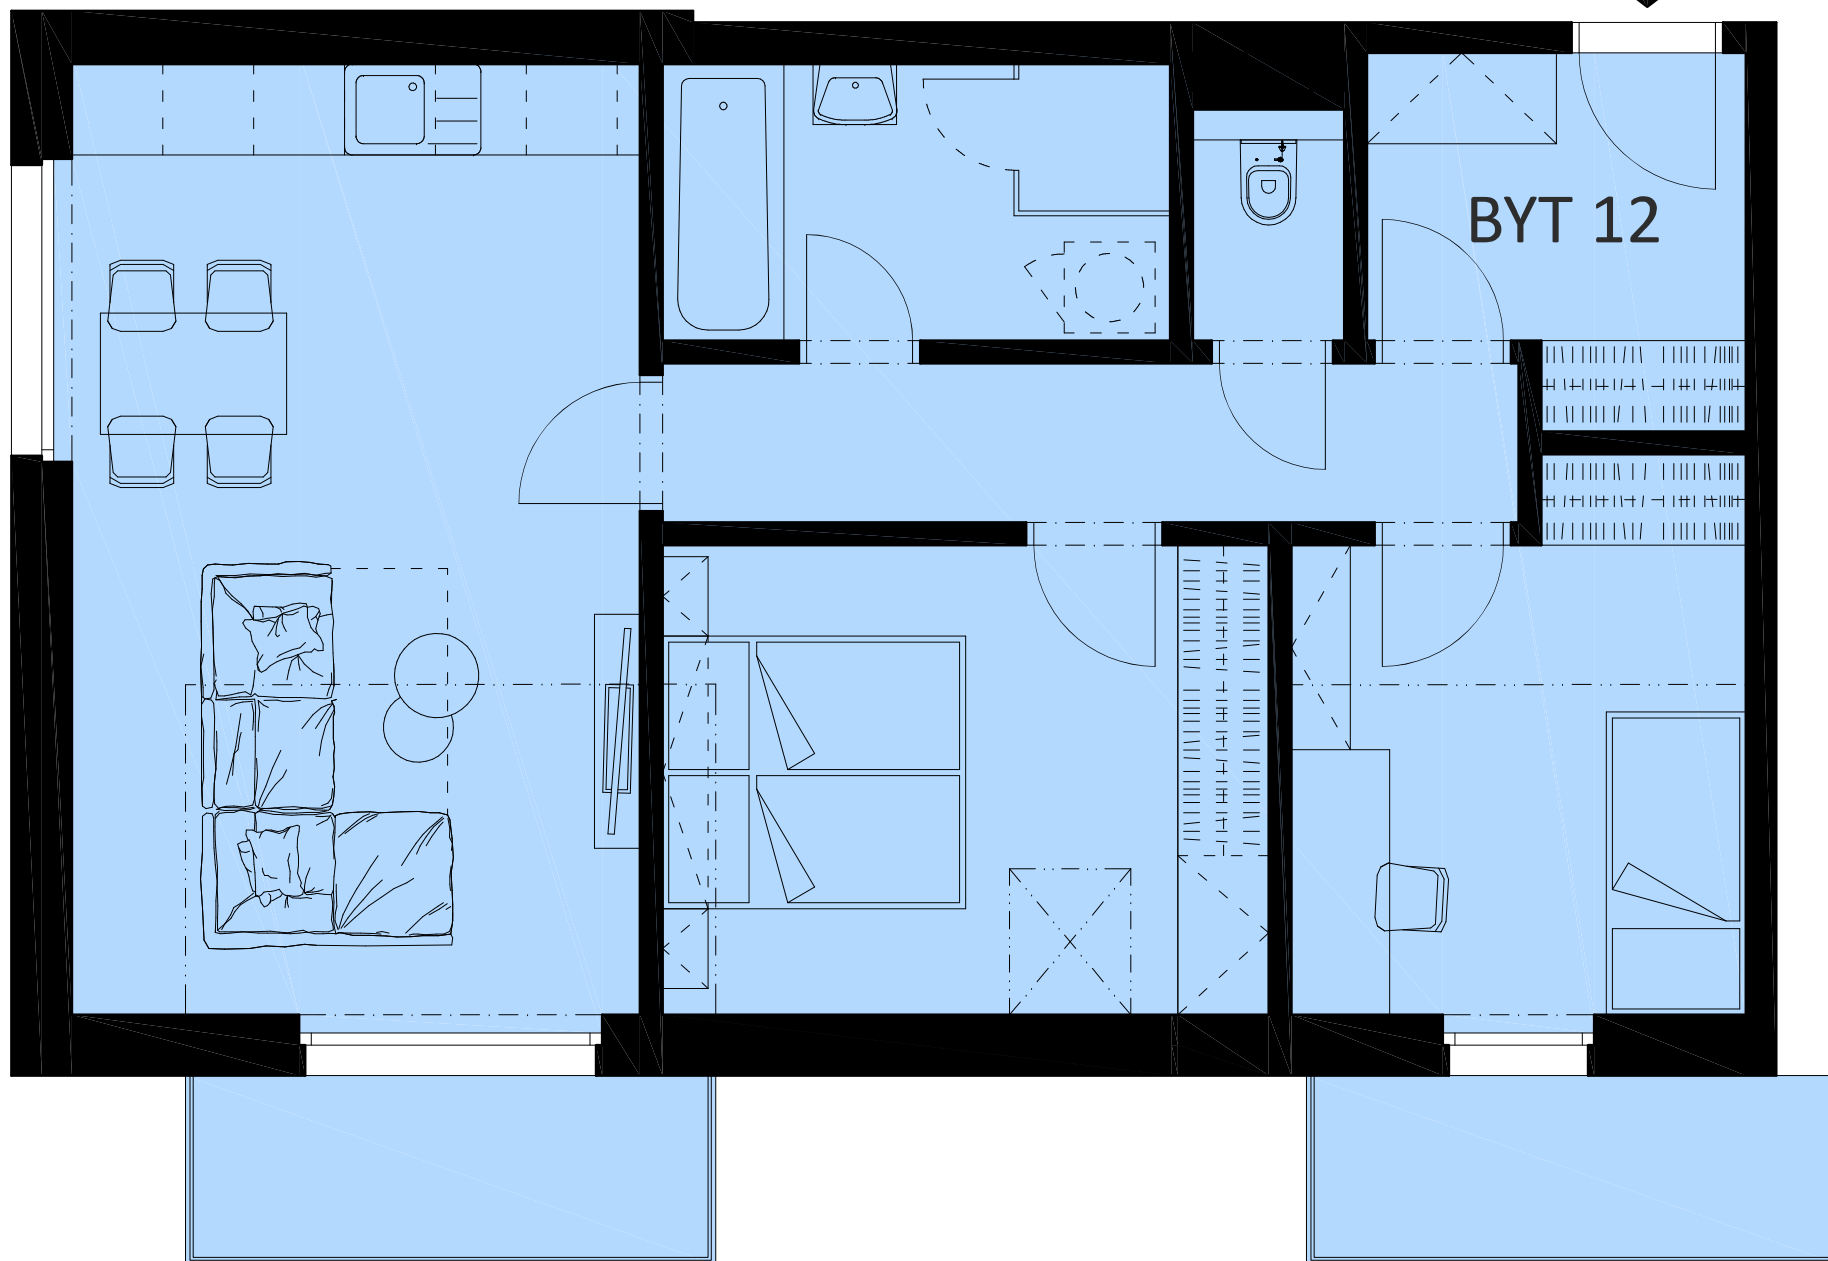

BYTOVÝ DŮM - BYT 12

3+KK

3.

79,56m²

dispozice

podlaží

plocha

LEGENDA MÍSTNOSTÍ

ZÁDVEŘÍ	5,94m ²
WC	2,27m ²
KOUPELNA	6,91m ²
CHODBA	6,96m ²
OBÝVACÍ POKOJ + KK	24,77m ²
LOŽNICE	13,18m ²
POKOJ	10,74m ²
MÍSTNOSTI CELKEM	70,77m²
BALKÓN	4,38m ²
BALKÓN	4,41m ²
MÍSTNOSTI CELKEM	79,56m²

MÍSTNOSTI CELKEM je údaj vypočítaný dle platných právních předpisů (nařízení vlády č. 366/2016 sb.). Jedná se o celkovou plochu, která kromě ploch všech místností bytu zahrnuje také plochy pod nosnými i nenosnými zdmi, přízdívkami a jádry tj. plochu, jejíž hranici tvoří obvodové zdi bytu. Součástí celkové podlahové plochy nejsou terasy, zatravněné terasy, zimní zahrady, lodžie, balkony, zpevněné plochy, ani zahrádky.