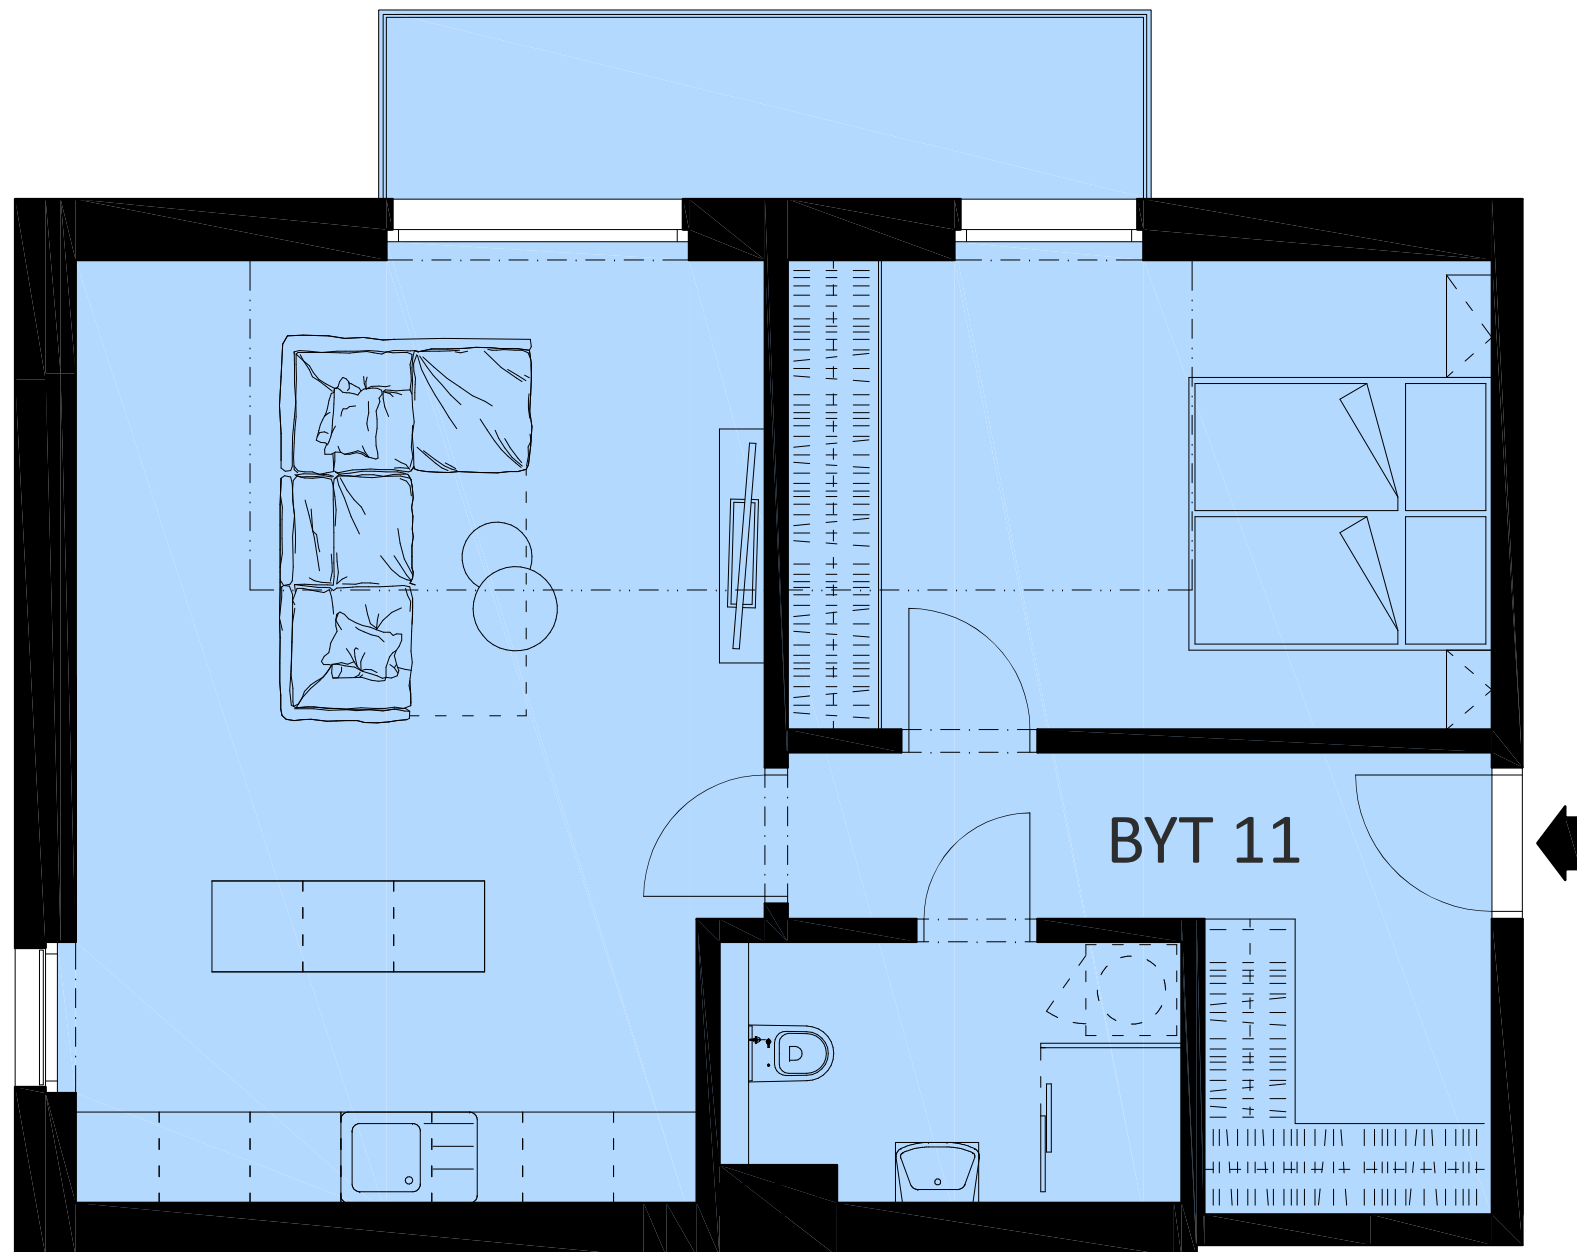

BYTOVÝ DŮM - BYT 11

2+KK

3.

65,79m²

dispozice

podlaží

plocha

LEGENDA MÍSTNOSTÍ

ZÁDVEŘÍ	9,61m ²
LOŽNICE	15,15m ²
OBÝVACÍ POKOJ + KK	28,65m ²
KOUPELNA	6,00m ²
MÍSTNOSTI CELKEM	59,41m ²
BALKÓN	6,38m ²
BYT CELKEM	65,79m ²

MÍSTNOSTI CELKEM je údaj vypočítaný dle platných právních předpisů (nařízení vlády č. 366/2016 sb.). Jedná se o celkovou plochu, která kromě ploch všech místností bytu zahrnuje také plochy pod nosnými i nenosnými zdmi, přizdívkami a jádry tj. plochu, jejíž hranici tvoří obvodové zdi bytu. Součástí celkové podlahové plochy nejsou terasy, zatravněné terasy, zimní zahrady, lodžie, balkony, zpevněné plochy, ani zahrádky.