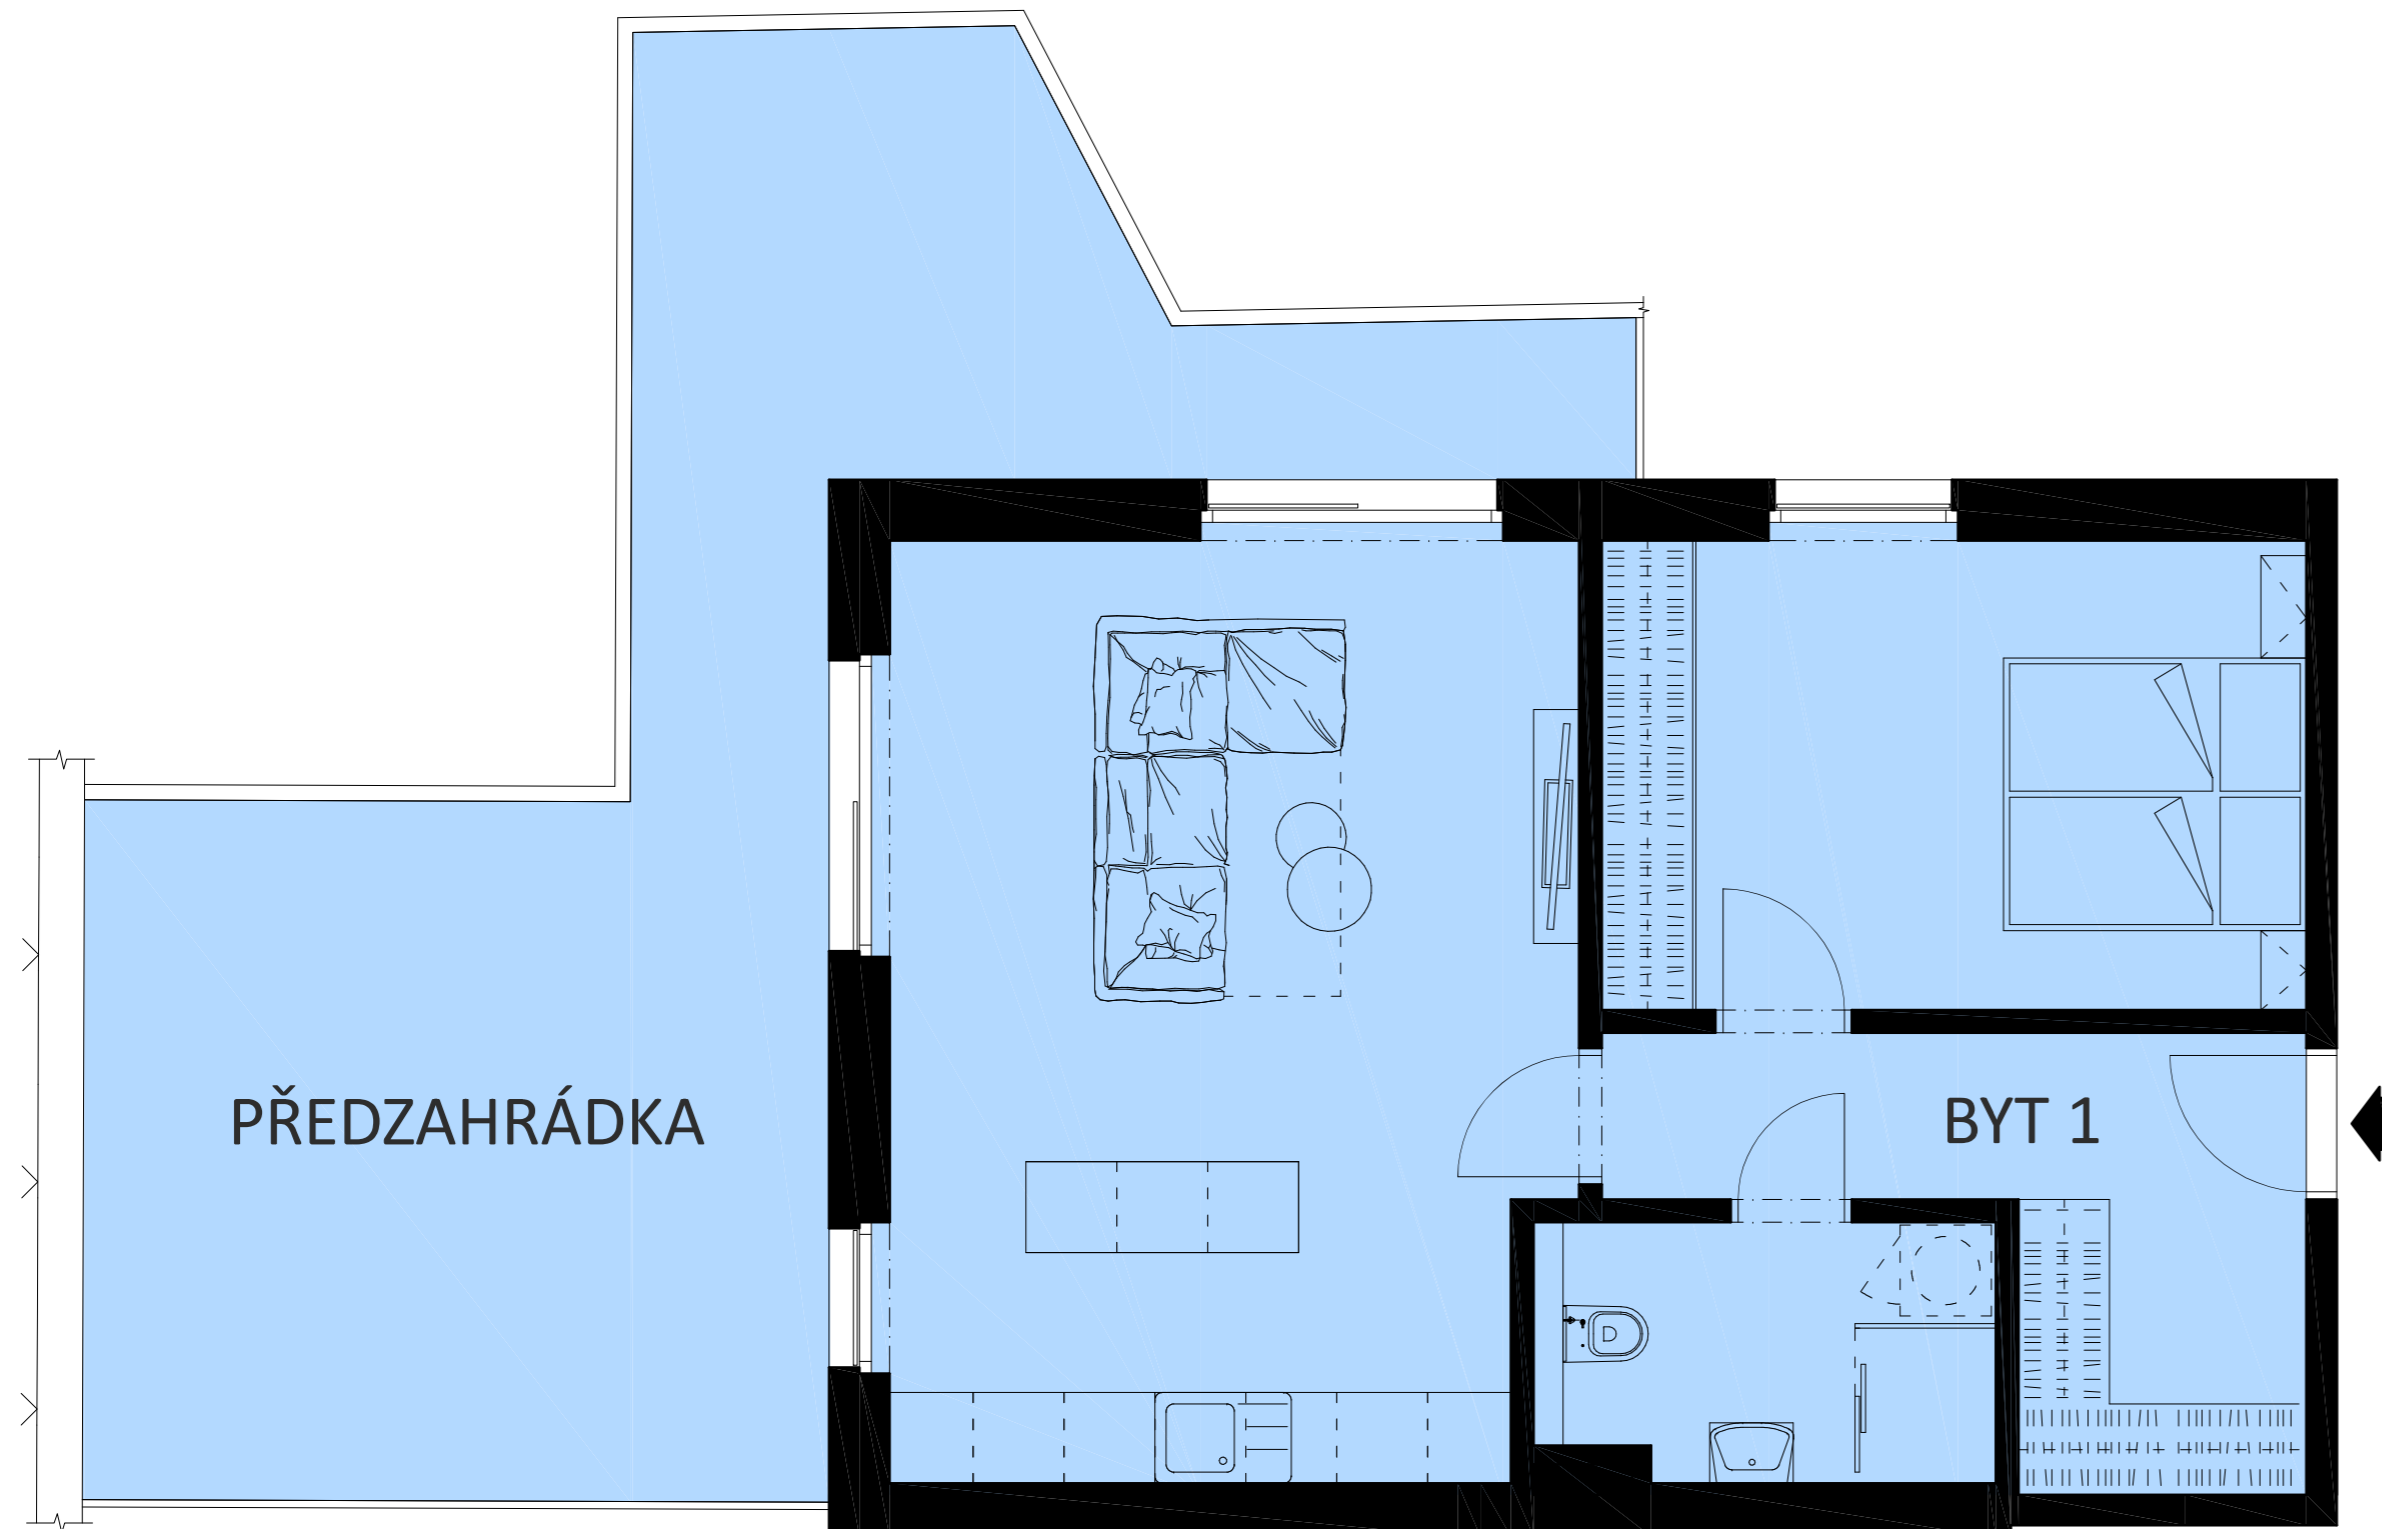

BYTOVÝ DŮM - BYT 1

2+KK

1.

59,65m²

dispozice

podlaží

plocha

LEGENDA MÍSTNOSTÍ

ZÁDVEŘÍ	9,61m ²
LOŽNICE	15,15m ²
OBÝVACÍ POKOJ + KK	28,89m ²
KOUPELNA	6,00m ²
MÍSTNOSTI CELKEM	59,65m ²
PŘEDZAHŘÁDKA	38,30m ²
PLOCHA CELKEM	97,95m ²

MÍSTNOSTI CELKEM je údaj vypočítaný dle platných právních předpisů (nařízení vlády č. 366/2016 sb.). Jedná se o celkovou plochu, která kromě ploch všech místností bytu zahrnuje také plochy pod nosnými i nenosnými zdi, přízdívkami a jádry tj. plochu, jejíž hranici tvoří obvodové zdi bytu. Součástí celkové podlahové plochy nejsou terasy, zatravněné terasy, zimní zahrady, lodžie, balkony, zpevněné plochy, ani zahrádky.